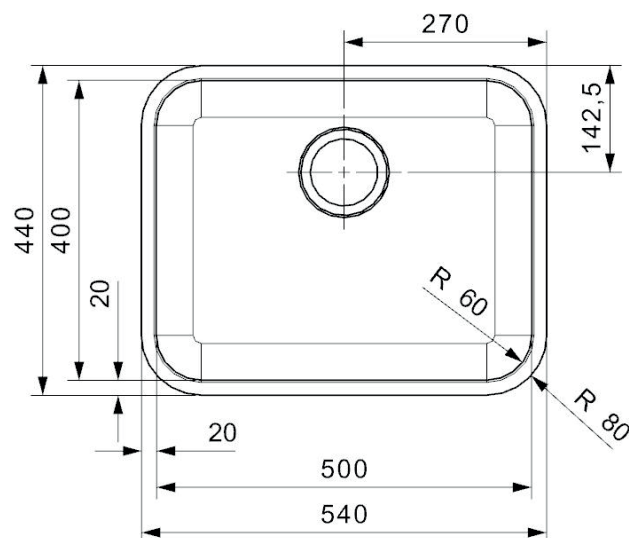

IB 5040 industri vask Udskæringsmål

Varenr.: R28797

VVS-nr.: 681300100

UDSKÆRINGSMÅL
AUSSPARURNG
CUTOUT

Underlimning
Unterbauspüle
Underbuild

LAVABO®